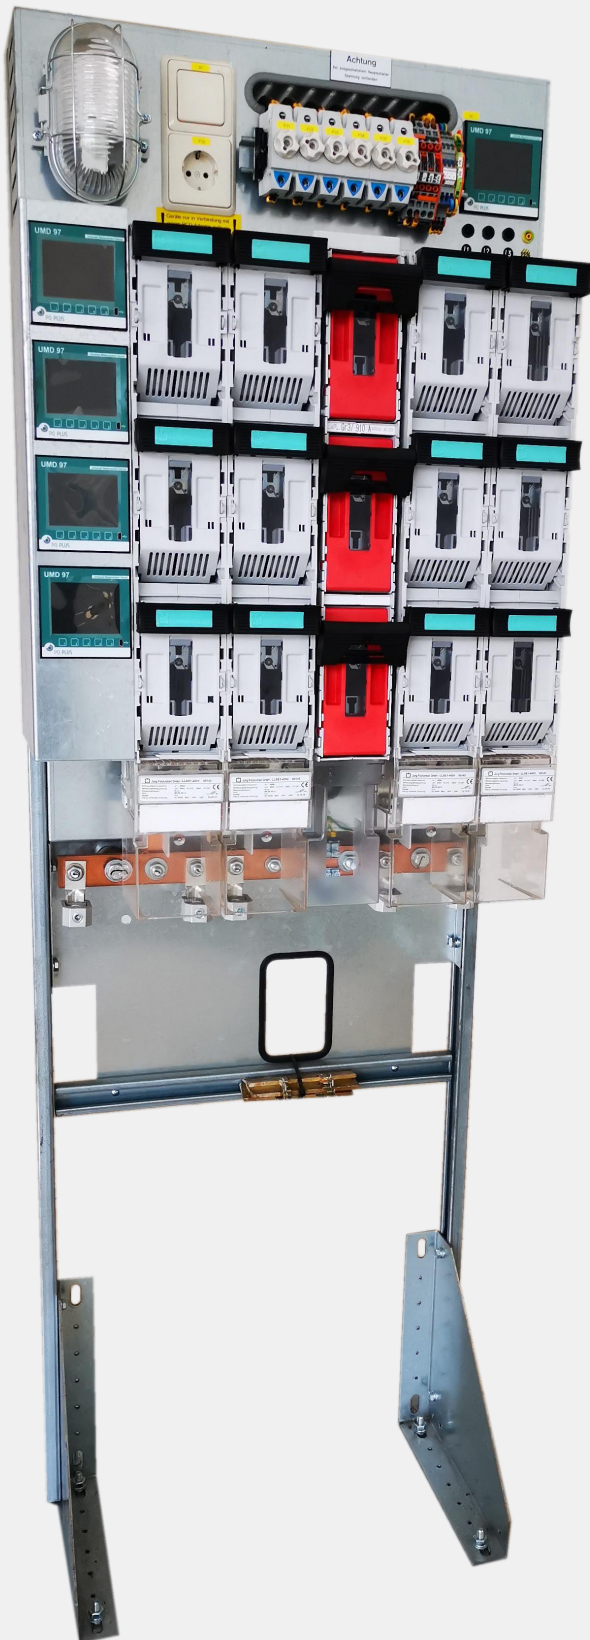

NIEDERSPANNUNGSVERTEILUNGEN

SO INDIVIDUELL WIE UNSERE KUNDEN

- ☒ geschlossene oder offene Ausführung
- ☒ als Serien- oder Sonderausführung
- ☒ individuell geplant
- ☒ Typ-geprüft
- ☒ robust